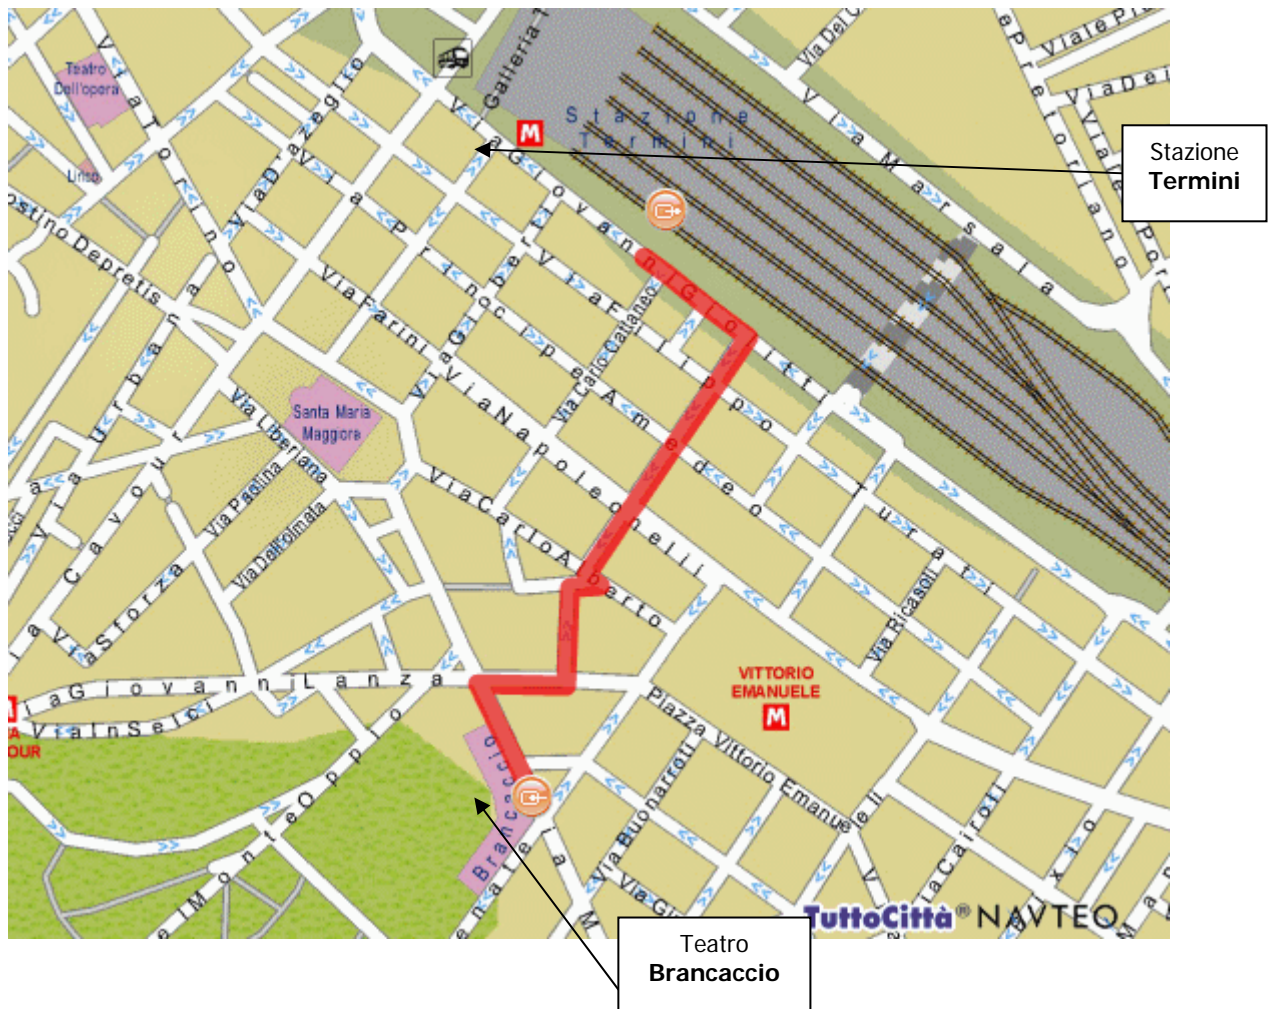

Percorso dalla Stazione Centrale Roma Termini a Via Merulana, 244

Percorso Pedonale (Stazione Termini – Teatro Brancaccio)

-  Parti da Roma (RM) - Stazione Centrale Roma Termini
- 1  Gira a destra VIA RATTAZZI
- 2  Gira a sinistra VIA CARLO ALBERTO
- 3  Gira a destra VIA DI SAN VITO
- 4  Gira a sinistra VIA PELLEGRINO ROSSI
- 5  Gira a destra VIA DELLO STATUTO
- 6  Gira a sinistra VIA MERULANA
-  Sei arrivato in Roma (RM) - Via Merulana, 244