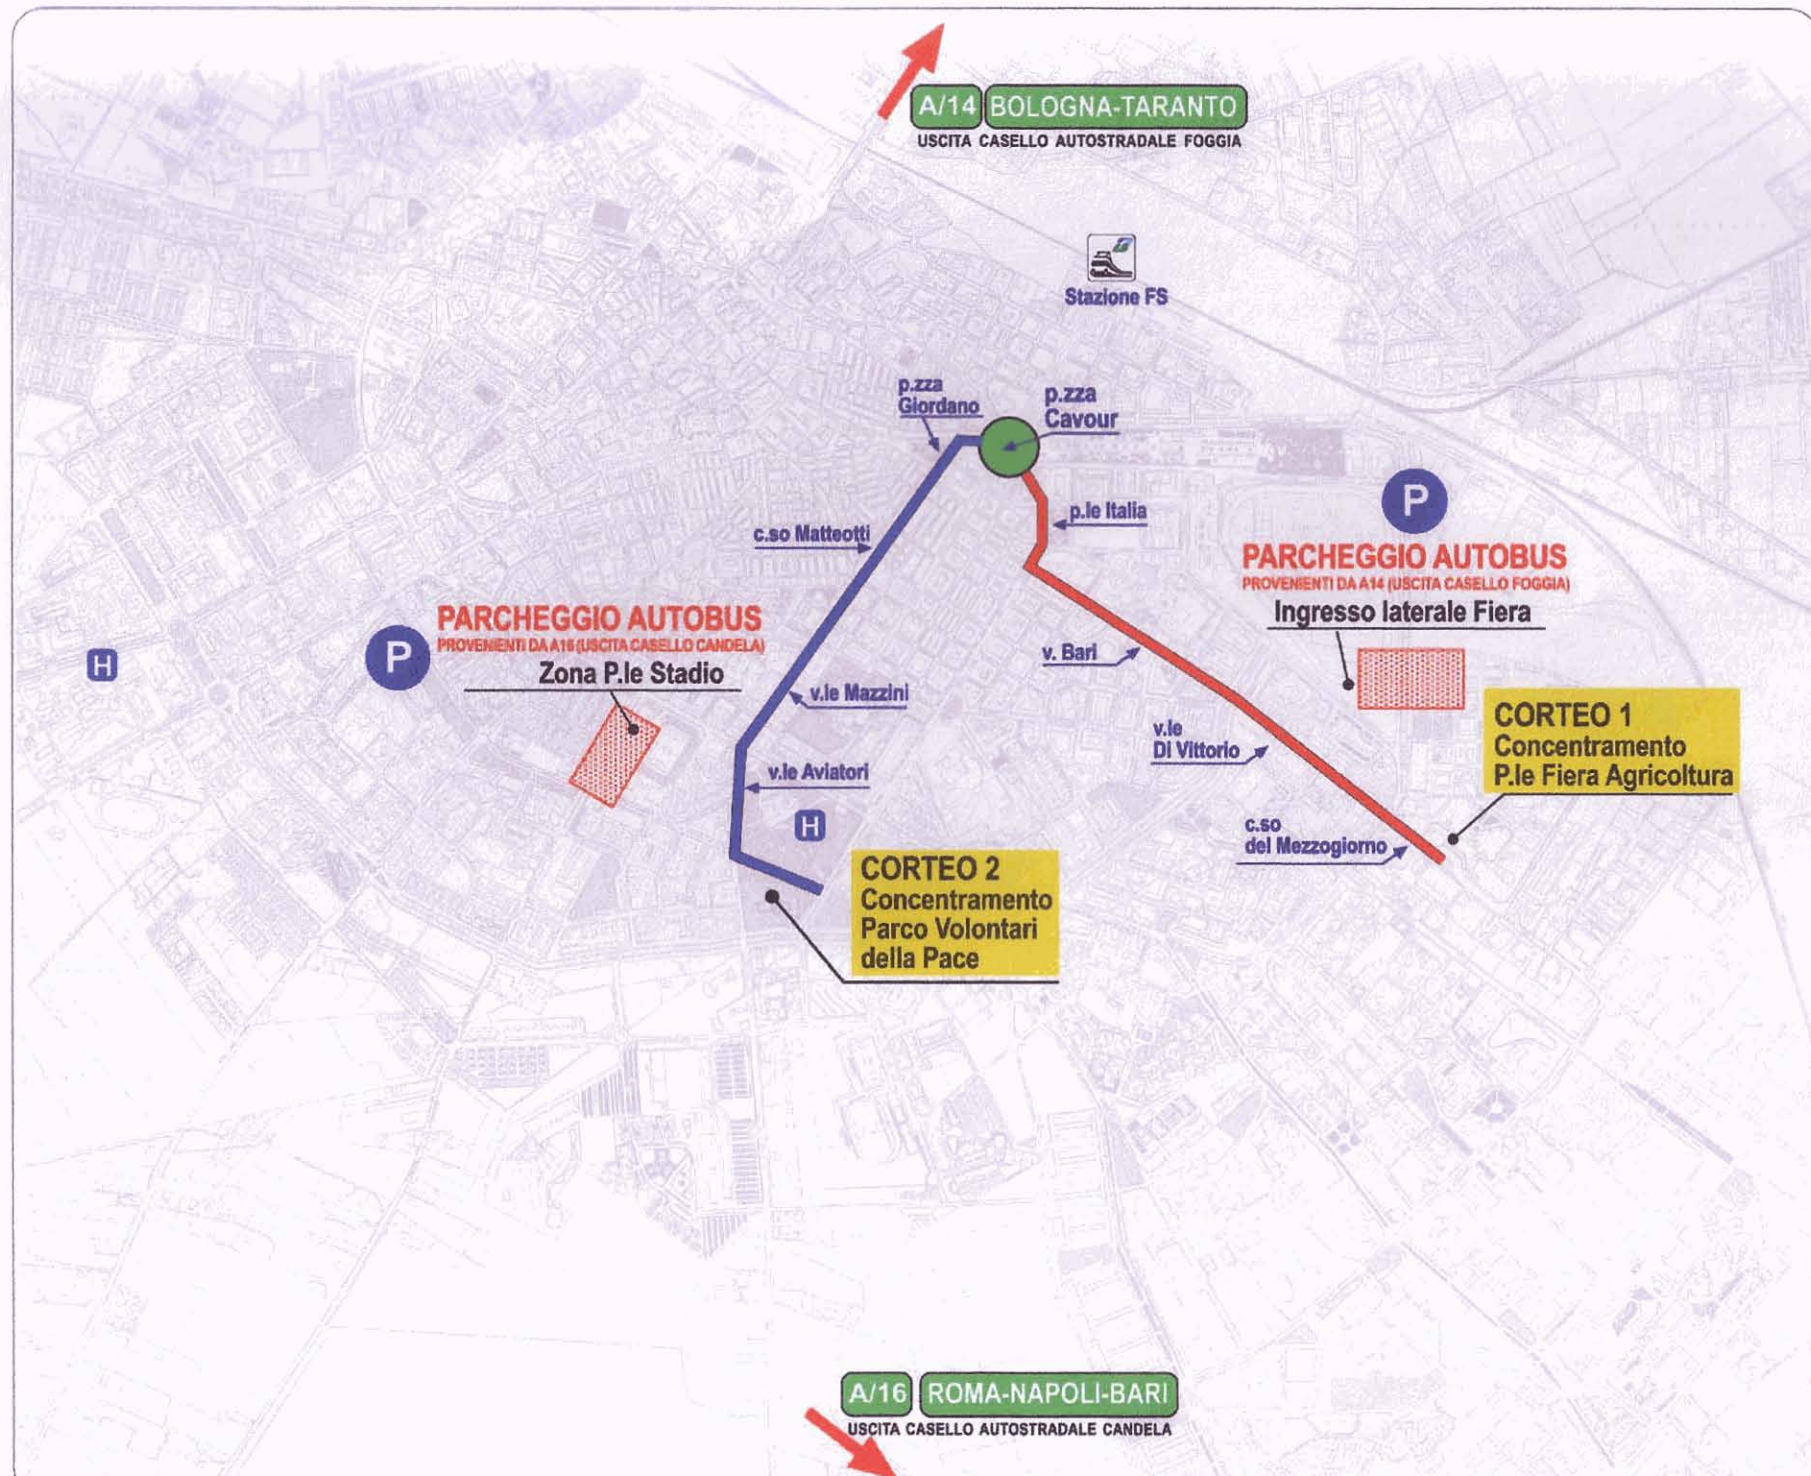

Foggia, 21/10/06

Manifestazione nazionale unitaria

"Immigrazione e Legalità"

P **PARCHEGGIO AUTOBUS**

PUNTI CONCENTRAMENTO CORTEI

PIAZZA CAVOUR
ARRIVO CORTEI E COMIZIO

CORTEO 1
Lunghezza percorso mt 1690

CORTEO 2
Lunghezza percorso mt 1499