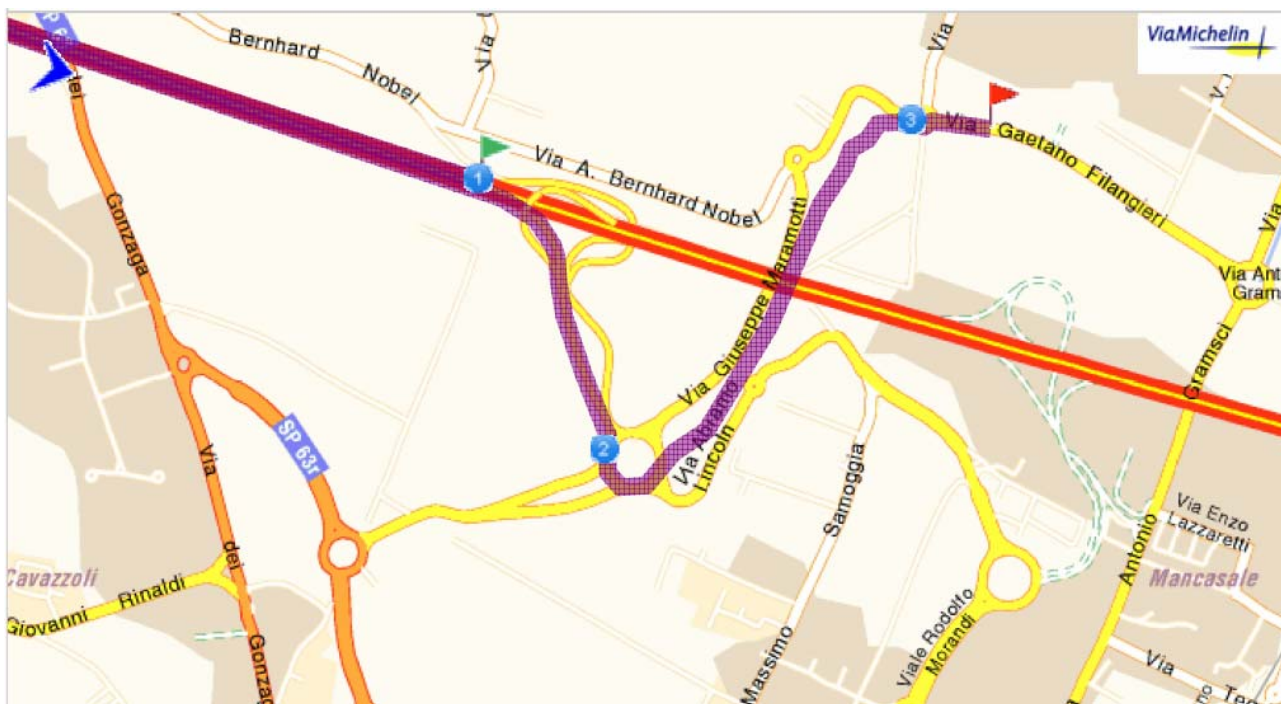

ASSEMBLEA NAZIONALE MIGRANTI FIOM-CGIL

6 MAGGIO 2008 - REGGIO EMILIA

Percorso automobilistico dall'uscita autostradale di Reggio Emilia per raggiungere la Sala Convegni del Centro Fiere di Mancasale - Via Filangeri 15, Reggio Emilia

Uscire dall'autostrada A1 al casello di Reggio Emilia.

Alla rotonda, seguire le indicazioni per Mantova - Bagnolo - Mancasale - Fiera e prendere la 3° uscita.

Continuare su Via Giuseppe Maramotti

Al bivio seguire le indicazioni per Fiera ingresso Sud.
Alla rotonda, prendere la 2° uscita (Fiera).

Continuare su Via Gaetano Filangeri fino al numero 15 - Centro Fiere di Mancasale