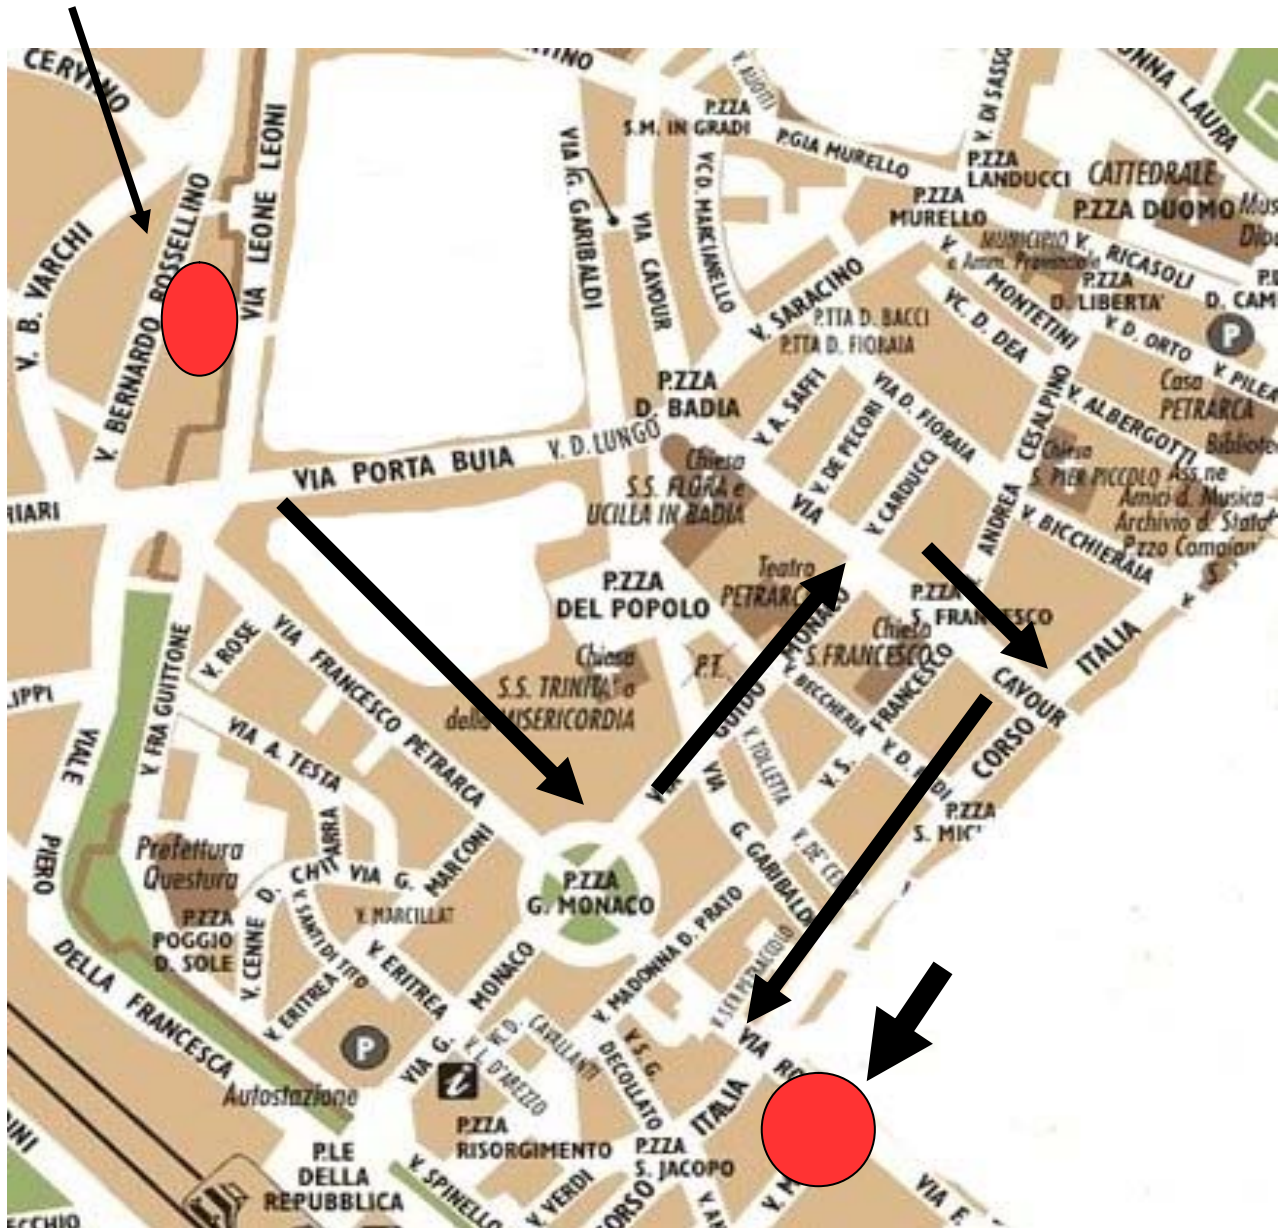

**FIM-CISL/FIOM-CGIL/UILM-UIL
FISTEL-CISL/SLC-CGIL/UILCOM-UIL**

AREZZO - VENERDÌ 23 GENNAIO 2009

**SCIOPERO E MANIFESTAZIONE NAZIONALE
DELLE LAVORATRICI E DEI LAVORATORI EUTELIA**

**CONCENTRAMENTO ORE 10.30 AL PARCHEGGIO DEL BORSELLINO
PARTENZA PREVISTA ORE 11.00 - COMIZIO FINALE - Piazza S. Iacopo**