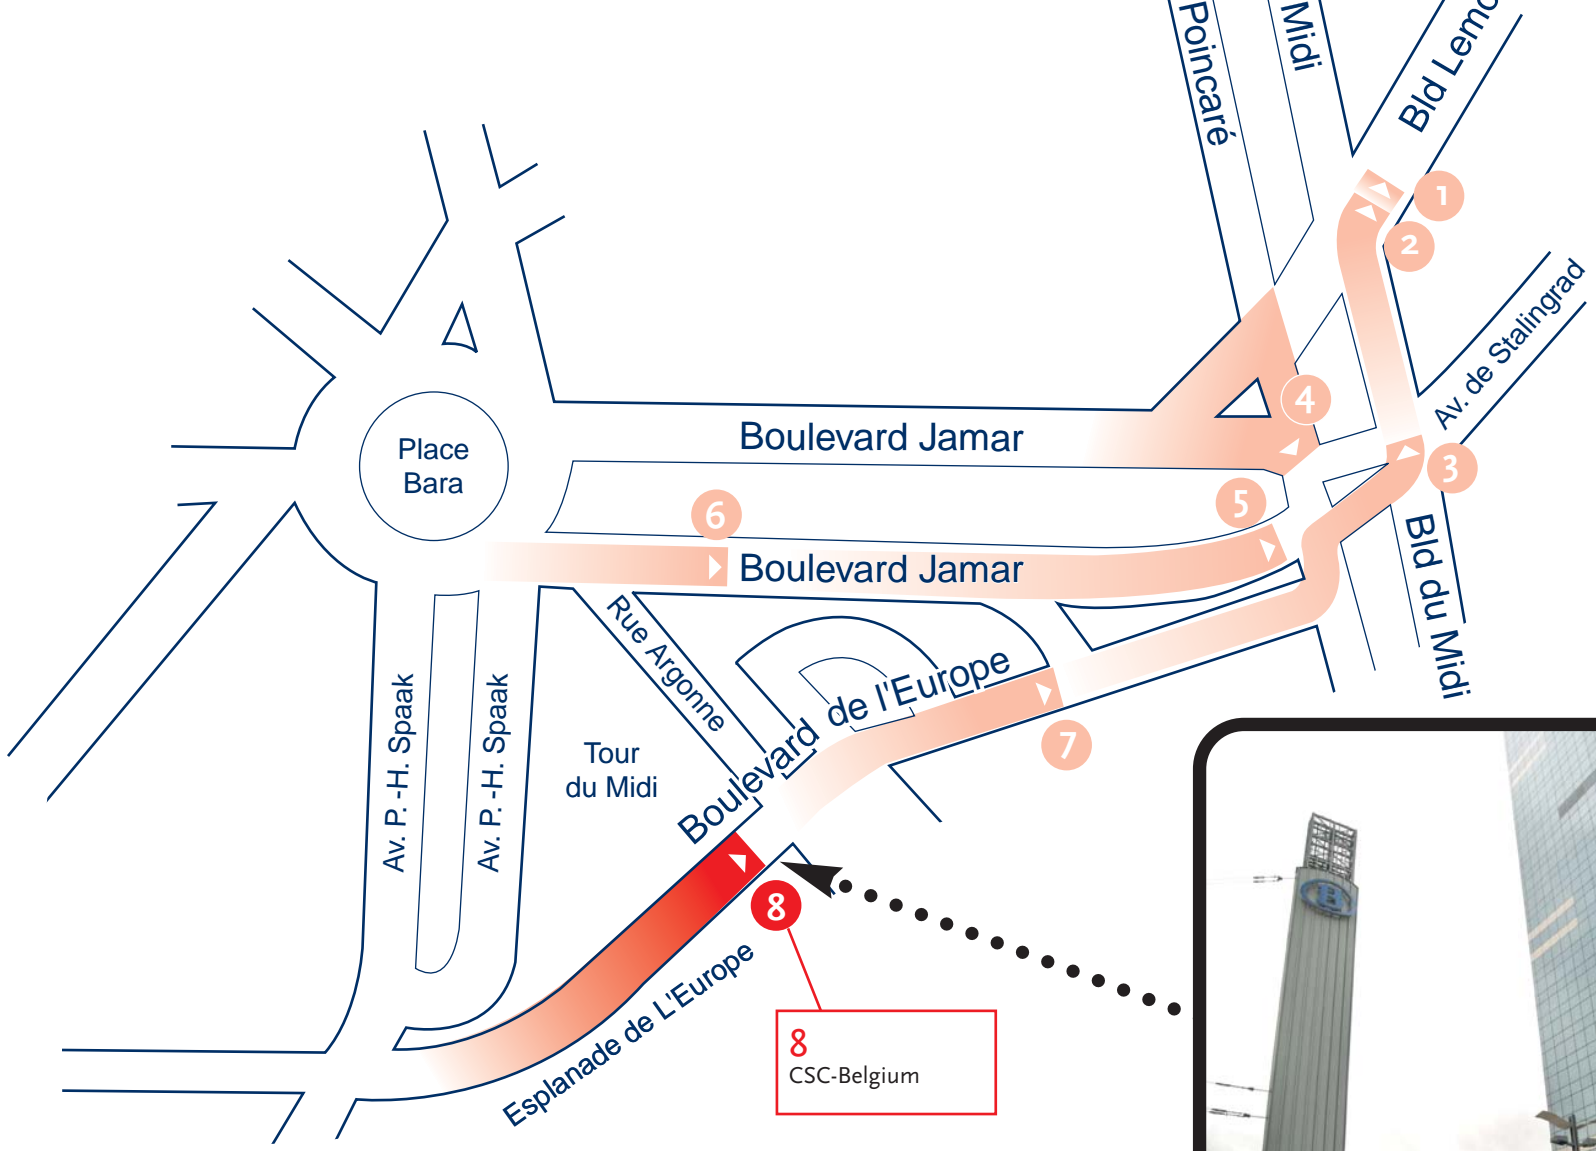

Composition du cortège

Order of the demonstration

1 Snack des Amis
Boulevard Lemonnier 214

2 PERLE 28 – Avenida
Boulevard Lemonnier 214

- 2**
- Groupe CES-ETUC Group –
 - Autres invités-Other guests
 - Groupe FSE – EIF Group
 - Specific groups
 - SAK-AKAVA-STTK – Finland
 - SEK –Cyprus
 - LO-Denmark
 - LO-Sweden
 - GWU-Malta
 - UNIA-Travail Suisse-Switzerland
 - MOSZ-Hungary
 - SZEF-Hungary
 - LIGA-Hungary
 - Solidarumas-LDF-Lithuania
 - GSEE-Greece
 - AEDDY-Greece
 - NSZZ Solidarnosc-Poland
 - ZZG w Polsce-Poland
 - UATUC-Croatia
 - CMKOS-Czech Republic
 - UGT-Spain
 - CC.OO-Spain
 - ELA-Spain
 - USO-Spain
 - KOZ SR-Slovakia
 - CGTP-Portugal
 - UGT-Portugal
 - CGT-Luxembourg
 - LCGB-Luxembourg
 - OGB-Austria
 - TUC-United Kingdom
 - ZSSS-Slovenia
 - CNSLR-Fratia-Romania
 - CSDR-Romania
 - BNS-Romania
 - CGIL-Italy
 - CISL-Italy
 - UIL-Italy

3 Salon de Thé El Manama
Boulevard du Midi 64

4 Hotel de Paris
Place de la Constitution

- ▼ CGT-France
 - ▼ CFTC-France
 - ▼ UNSA-France
 - ▼ CFDT-France
- 4**

5
FNV-Netherlands

5 Banque Fortis
Boulevard Jamar 1D

6 Hotel de France
Boulevard Jamar 21

7

Snack Pita
Hamburger
Esplanade de
l'Europe 23

7
FGTB-Belgium

8
 Tour du Midi
 Esplanade
 de l'Europe 23