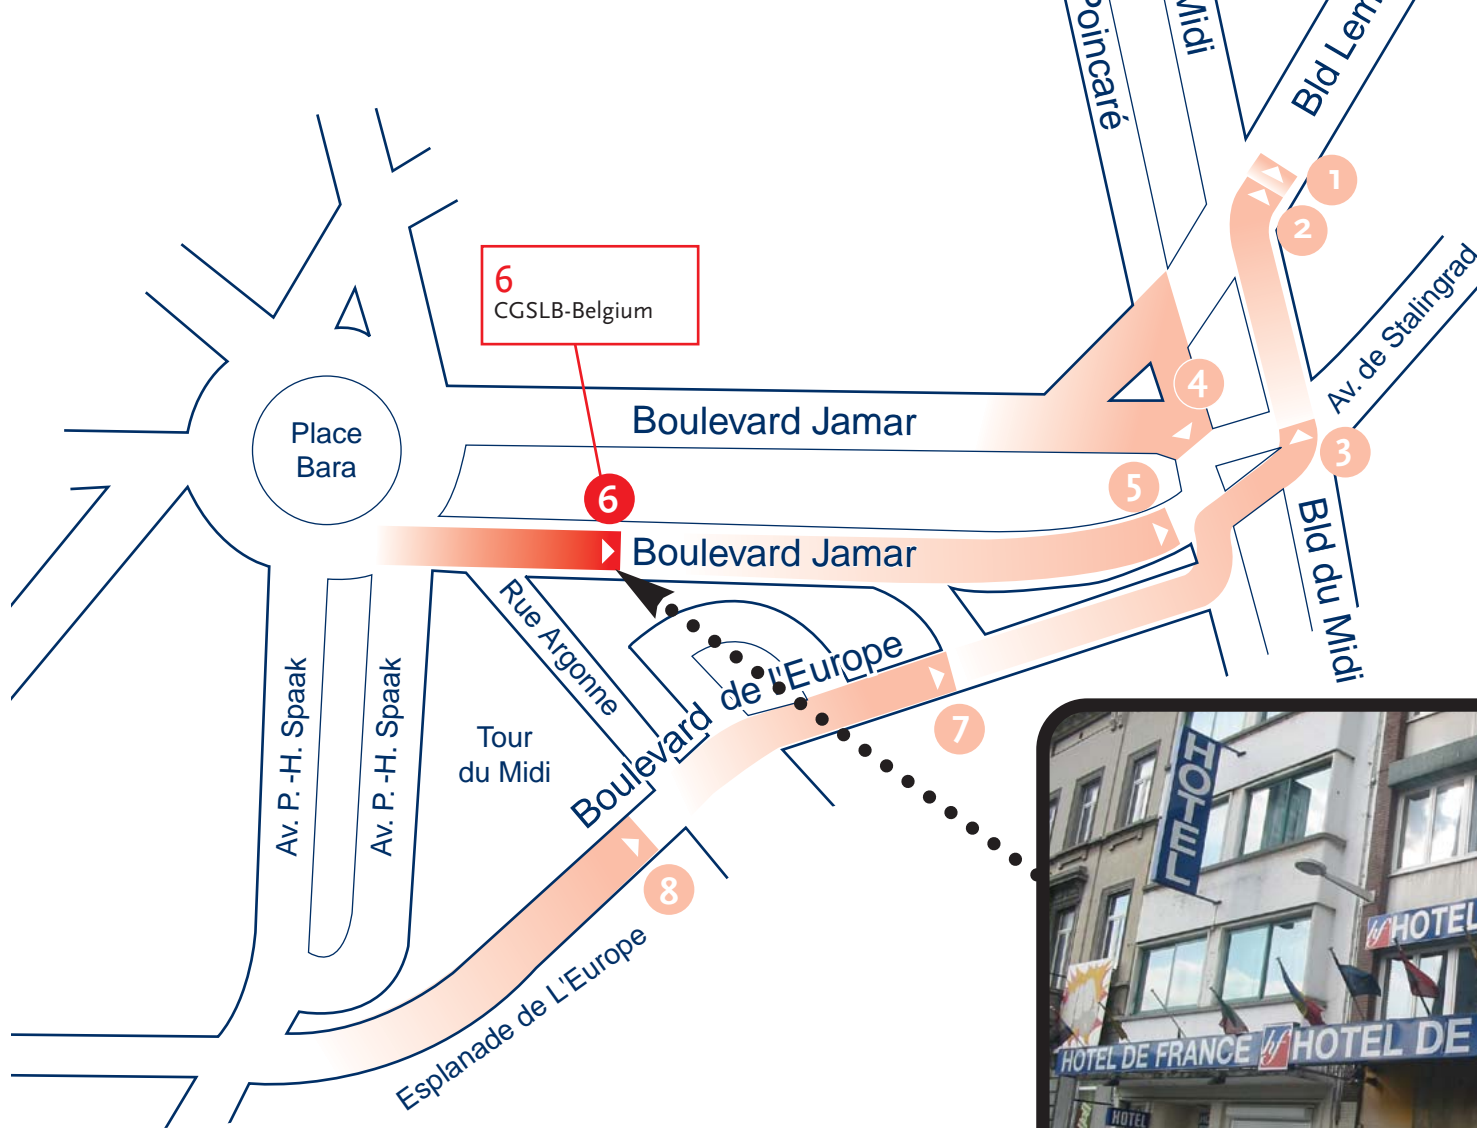

Composition du cortège

Order of the demonstration

1 Snack des Amis
Boulevard Lemonnier 214

2 PERLE 28 – Avenida
Boulevard Lemonnier 214

- 2**
- Groupe CES-ETUC Group –
 - Autres invités-Other guests
 - Groupe FSE – EIF Group
 - Specific groups
 - SAK-AKAVA-STTK – Finland
 - SEK –Cyprus
 - LO-Denmark
 - LO-Sweden
 - GWU-Malta
 - UNIA-Travail Suisse-Switzerland
 - MOSZ-Hungary
 - SZEF-Hungary
 - LIGA-Hungary
 - Solidarumas-LDF-Lithuania
 - GSEE-Greece
 - AEDDY-Greece
 - NSZZ Solidarnosc-Poland
 - ZZG w Polsce-Poland
 - UATUC-Croatia
 - CMKOS-Czech Republic
 - UGT-Spain
 - CC.OO-Spain
 - ELA-Spain
 - USO-Spain
 - KOZ SR-Slovakia
 - CGTP-Portugal
 - UGT-Portugal
 - CGT-Luxembourg
 - LCGB-Luxembourg
 - OGB-Austria
 - TUC-United Kingdom
 - ZSSS-Slovenia
 - CNSLR-Fratia-Romania
 - CSDR-Romania
 - BNS-Romania
 - CGIL-Italy
 - CISL-Italy
 - UIL-Italy

3 Salon de Thé El Manama
Boulevard du Midi 64

4 Hotel de Paris
Place de la Constitution

- ▼ CGT-France
 - ▼ CFTC-France
 - ▼ UNSA-France
 - ▼ CFDT-France
- 4**

5
FNV-Netherlands

5 Banque Fortis
Boulevard Jamar 1D

6 Hotel de France
Boulevard Jamar 21

7

Snack Pita
Hamburger
Esplanade de
l'Europe 23

7
FGTB-Belgium

8
 Tour du Midi
 Esplanade
 de l'Europe 23