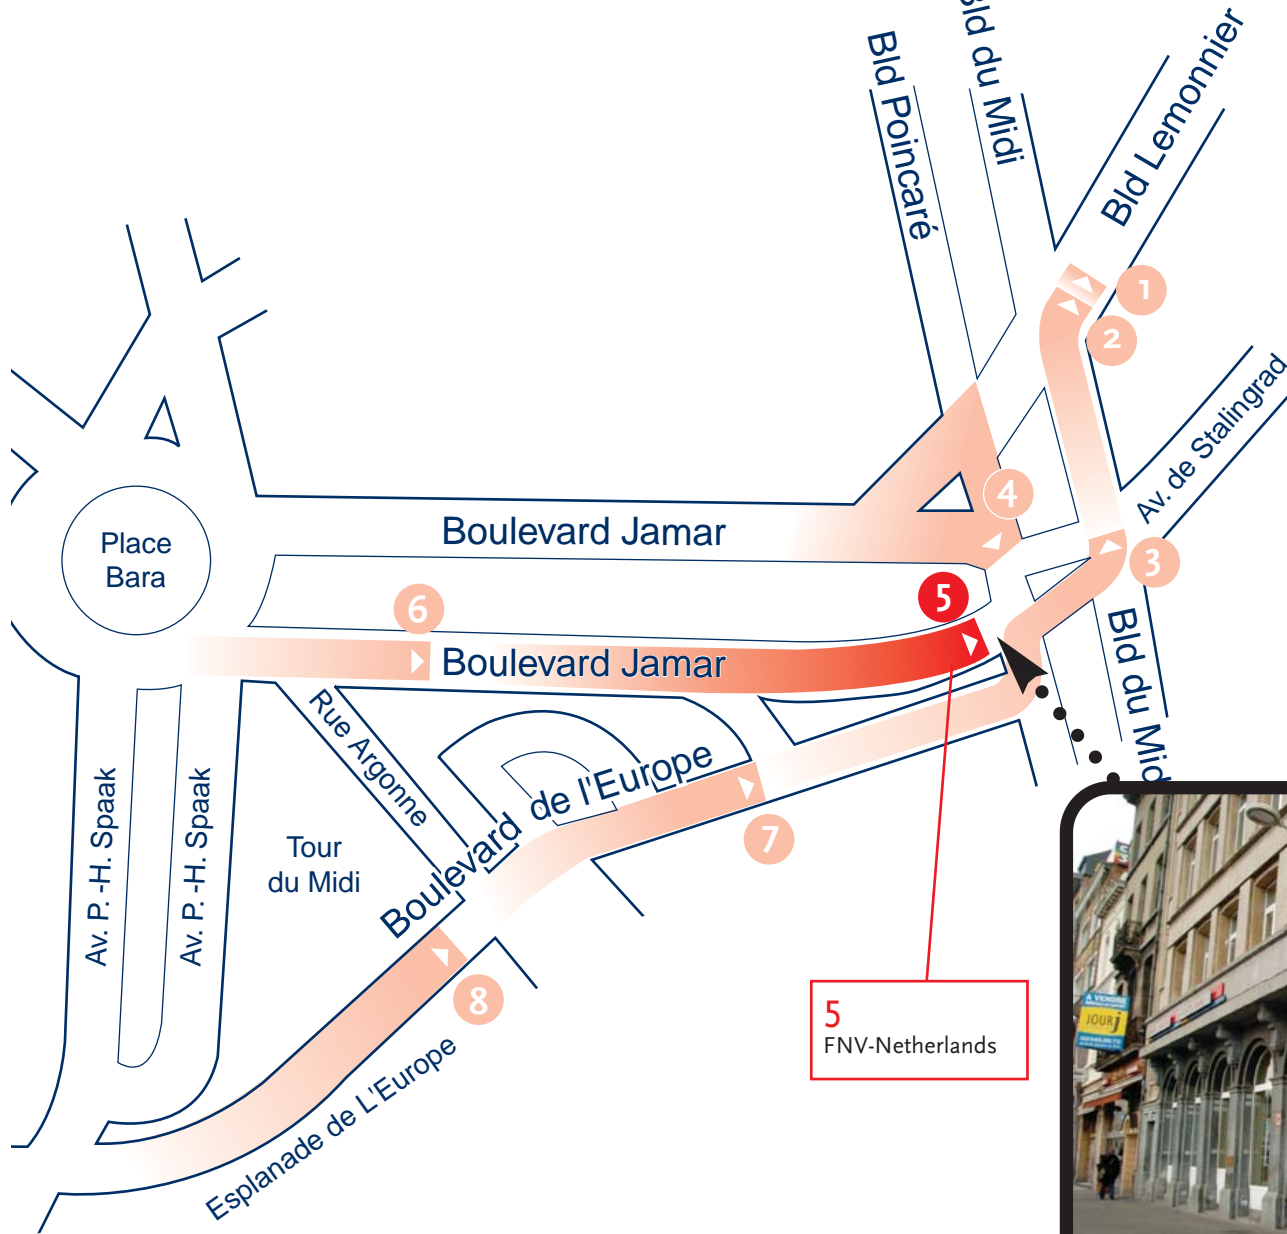

Composition du cortège

Order of the demonstration

1 Snack des Amis
Boulevard Lemonnier 214

2 PERLE 28 – Avenida
Boulevard Lemonnier 214

- 2**
- Groupe CES-ETUC Group –
 - Autres invités-Other guests
 - Groupe FSE – EIF Group
 - Specific groups
 - SAK-AKAVA-STTK – Finland
 - SEK –Cyprus
 - LO-Denmark
 - LO-Sweden
 - GWU-Malta
 - UNIA-Travail Suisse-Switzerland
 - MOSZ-Hungary
 - SZEF-Hungary
 - LIGA-Hungary
 - Solidarumas-LDF-Lithuania
 - GSEE-Greece
 - AEDDY-Greece
 - NSZZ Solidarnosc-Poland
 - ZZG w Polsce-Poland
 - UATUC-Croatia
 - CMKOS-Czech Republic
 - UGT-Spain
 - CC.OO-Spain
 - ELA-Spain
 - USO-Spain
 - KOZ SR-Slovakia
 - CGTP-Portugal
 - UGT-Portugal
 - CGT-Luxembourg
 - LCGB-Luxembourg
 - OGB-Austria
 - TUC-United Kingdom
 - ZSSS-Slovenia
 - CNSLR-Fratia-Romania
 - CSDR-Romania
 - BNS-Romania
 - CGIL-Italy
 - CISL-Italy
 - UIL-Italy

3 Salon de Thé El Manama
Boulevard du Midi 64

4 Hotel de Paris
Place de la Constitution

- ▼ CGT-France
 - ▼ CFTC-France
 - ▼ UNSA-France
 - ▼ CFDT-France
- 4**

5
FNV-Netherlands

5 Banque Fortis
Boulevard Jamar 1D

6 Hotel de France
Boulevard Jamar 21

7

Snack Pita
Hamburger
Esplanade de
l'Europe 23

7
FGTB-Belgium

8
 Tour du Midi
 Esplanade
 de l'Europe 23