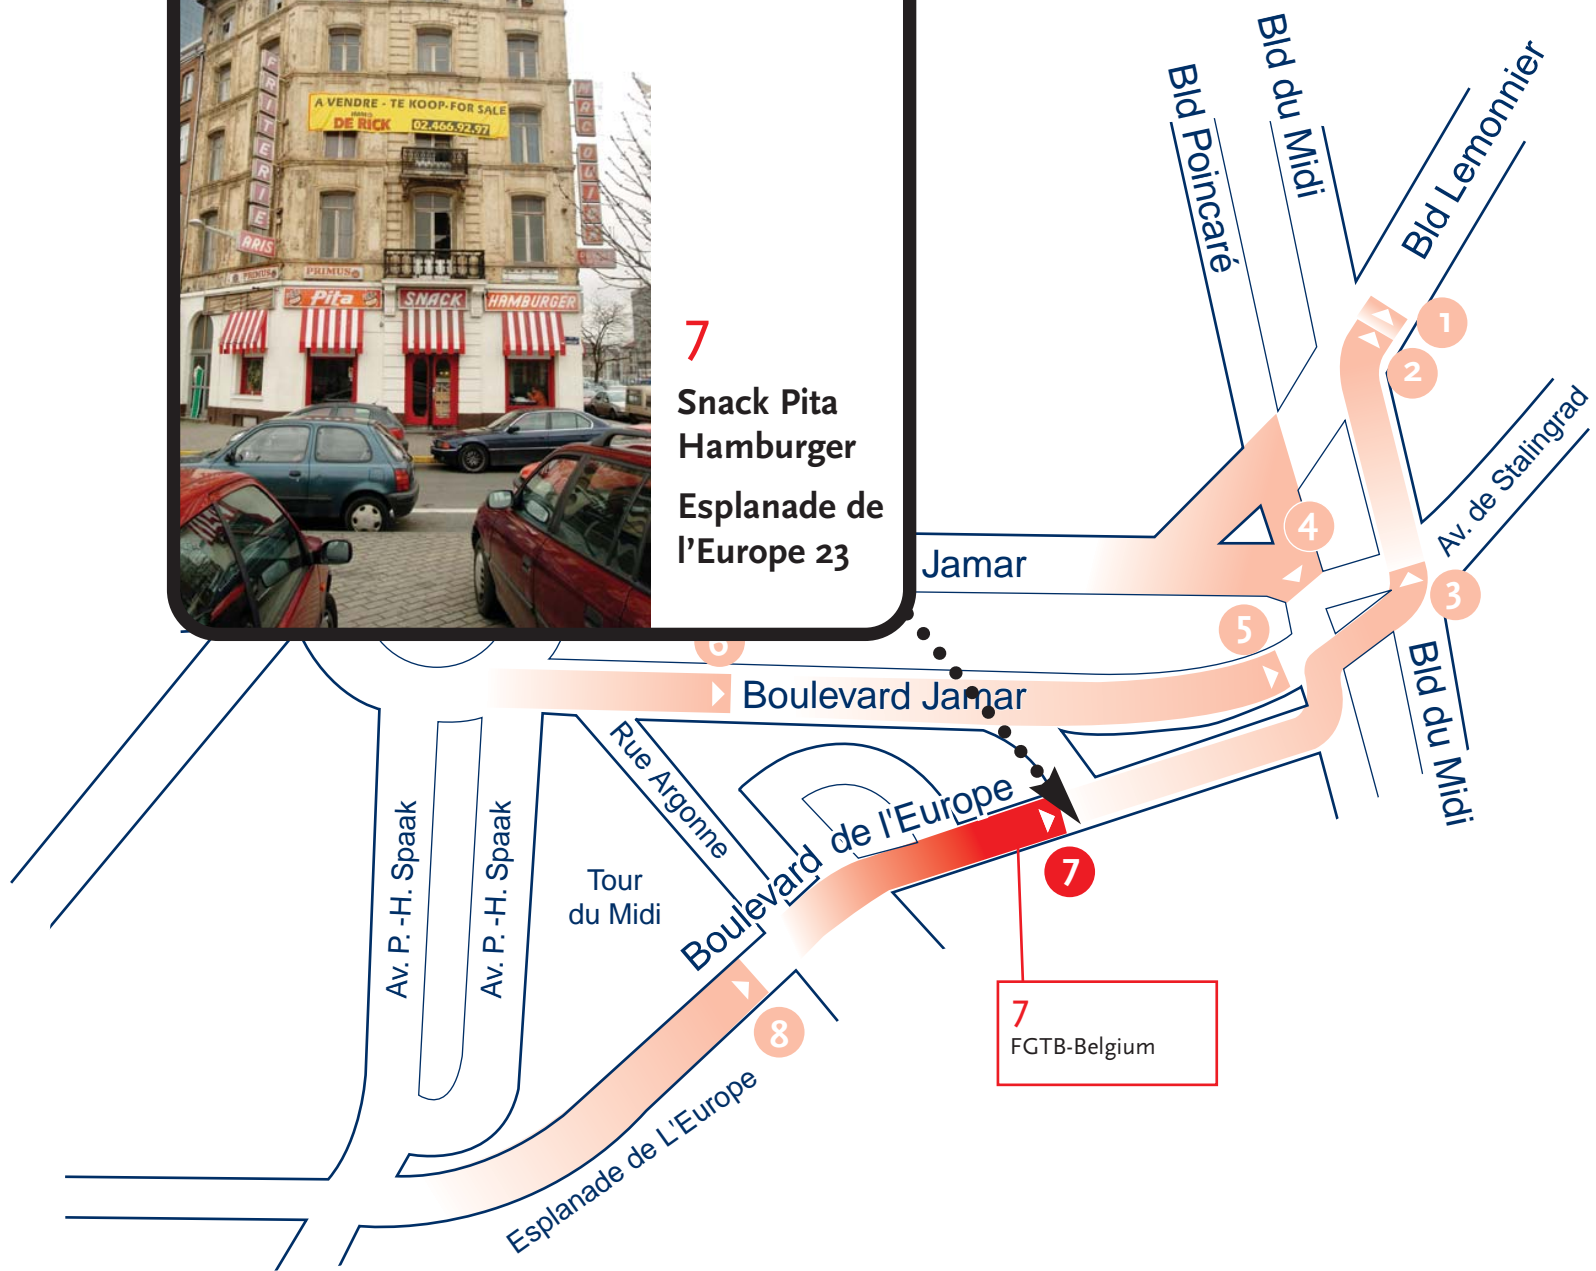

Composition du cortège

Order of the demonstration

1 Snack des Amis
Boulevard Lemonnier 214

2 PERLE 28 – Avenida
Boulevard Lemonnier 214

- 2**
- Groupe CES-ETUC Group –
 - Autres invités-Other guests
 - Groupe FSE – EIF Group
 - Specific groups
 - SAK-AKAVA-STTK – Finland
 - SEK –Cyprus
 - LO-Denmark
 - LO-Sweden
 - GWU-Malta
 - UNIA-Travail Suisse-Switzerland
 - MOSZ-Hungary
 - SZEF-Hungary
 - LIGA-Hungary
 - Solidarumas-LDF-Lithuania
 - GSEE-Greece
 - AEDDY-Greece
 - NSZZ Solidarnosc-Poland
 - ZZG w Polsce-Poland
 - UATUC-Croatia
 - CMKOS-Czech Republic
 - UGT-Spain
 - CC.OO-Spain
 - ELA-Spain
 - USO-Spain
 - KOZ SR-Slovakia
 - CGTP-Portugal
 - UGT-Portugal
 - CGT-Luxembourg
 - LCGB-Luxembourg
 - OGB-Austria
 - TUC-United Kingdom
 - ZSSS-Slovenia
 - CNSLR-Fratia-Romania
 - CSDR-Romania
 - BNS-Romania
 - CGIL-Italy
 - CISL-Italy
 - UIL-Italy

3 Salon de Thé El Manama
Boulevard du Midi 64

4 Hotel de Paris
Place de la Constitution

- ▼ CGT-France
 - ▼ CFTC-France
 - ▼ UNSA-France
 - ▼ CFDT-France
- 4**

5
FNV-Netherlands

5 Banque Fortis
Boulevard Jamar 1D

6 Hotel de France
Boulevard Jamar 21

7

Snack Pita
Hamburger
Esplanade de
l'Europe 23

7
FGTB-Belgium

8
 Tour du Midi
 Esplanade
 de l'Europe 23