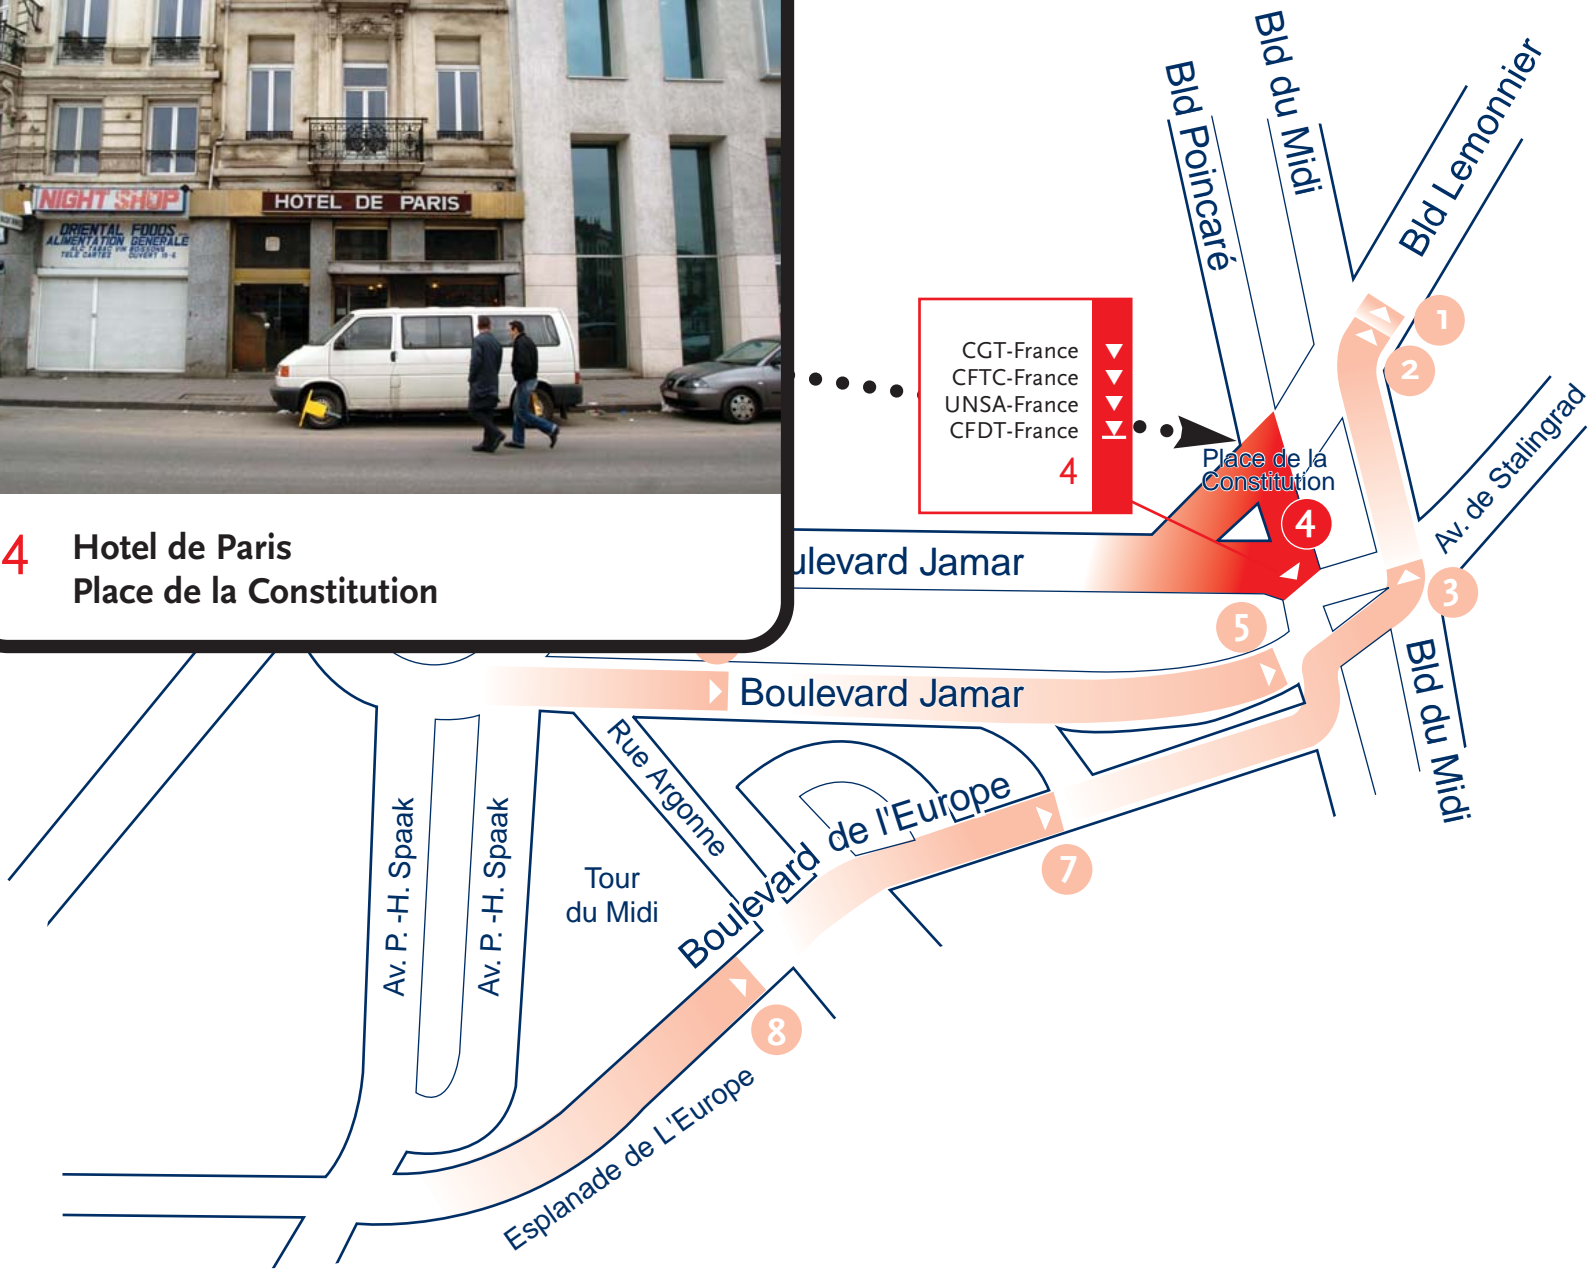

Composition du cortège

Order of the demonstration

1 Snack des Amis
Boulevard Lemonnier 214

2 PERLE 28 – Avenida
Boulevard Lemonnier 214

- 2**
- Groupe CES-ETUC Group –
 - Autres invités-Other guests
 - Groupe FSE – EIF Group
 - Specific groups
 - SAK-AKAVA-STTK – Finland
 - SEK –Cyprus
 - LO-Denmark
 - LO-Sweden
 - GWU-Malta
 - UNIA-Travail Suisse-Switzerland
 - MOSZ-Hungary
 - SZEF-Hungary
 - LIGA-Hungary
 - Solidarumas-LDF-Lithuania
 - GSEE-Greece
 - AEDDY-Greece
 - NSZZ Solidarnosc-Poland
 - ZZG w Polsce-Poland
 - UATUC-Croatia
 - CMKOS-Czech Republic
 - UGT-Spain
 - CC.OO-Spain
 - ELA-Spain
 - USO-Spain
 - KOZ SR-Slovakia
 - CGTP-Portugal
 - UGT-Portugal
 - CGT-Luxembourg
 - LCGB-Luxembourg
 - OGB-Austria
 - TUC-United Kingdom
 - ZSSS-Slovenia
 - CNSLR-Fratia-Romania
 - CSDR-Romania
 - BNS-Romania
 - CGIL-Italy
 - CISL-Italy
 - UIL-Italy

3 Salon de Thé El Manama
Boulevard du Midi 64

4 Hotel de Paris
Place de la Constitution

- ▼ CGT-France
 - ▼ CFTC-France
 - ▼ UNSA-France
 - ▼ CFDT-France
- 4**

5
FNV-Netherlands

5 Banque Fortis
Boulevard Jamar 1D

6 Hotel de France
Boulevard Jamar 21

7

Snack Pita
Hamburger
Esplanade de
l'Europe 23

7
FGTB-Belgium

8
 Tour du Midi
 Esplanade
 de l'Europe 23