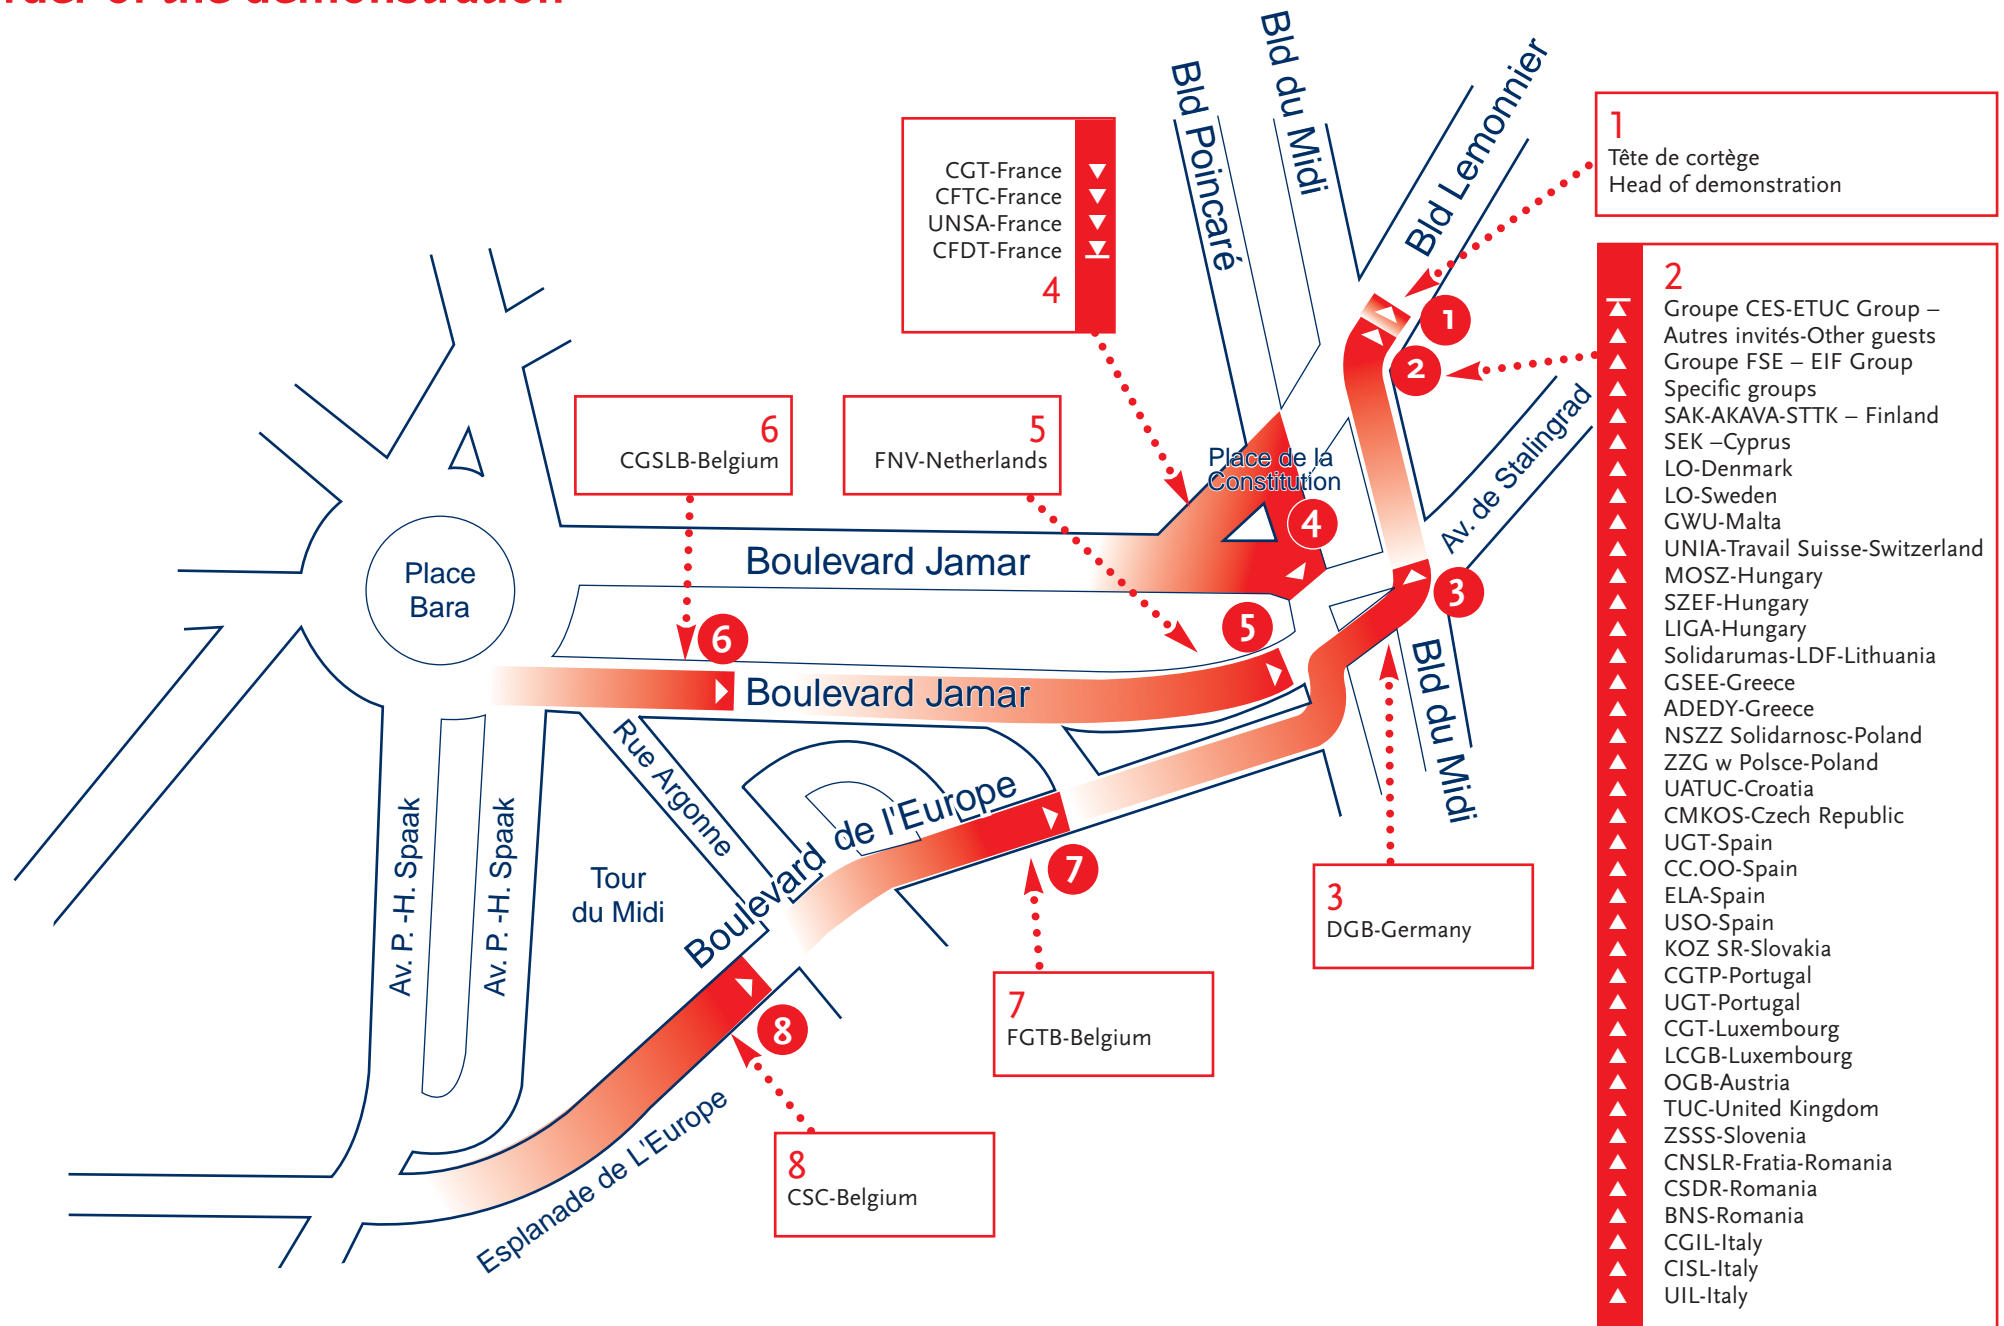

Composition du cortège

Order of the demonstration

1 Snack des Amis
Boulevard Lemonnier 214

2 PERLE 28 – Avenida
Boulevard Lemonnier 214

- 2**
- Groupe CES-ETUC Group –
 - Autres invités-Other guests
 - Groupe FSE – EIF Group
 - Specific groups
 - SAK-AKAVA-STTK – Finland
 - SEK –Cyprus
 - LO-Denmark
 - LO-Sweden
 - GWU-Malta
 - UNIA-Travail Suisse-Switzerland
 - MOSZ-Hungary
 - SZEF-Hungary
 - LIGA-Hungary
 - Solidarumas-LDF-Lithuania
 - GSEE-Greece
 - AEDDY-Greece
 - NSZZ Solidarnosc-Poland
 - ZZG w Polsce-Poland
 - UATUC-Croatia
 - CMKOS-Czech Republic
 - UGT-Spain
 - CC.OO-Spain
 - ELA-Spain
 - USO-Spain
 - KOZ SR-Slovakia
 - CGTP-Portugal
 - UGT-Portugal
 - CGT-Luxembourg
 - LCGB-Luxembourg
 - OGB-Austria
 - TUC-United Kingdom
 - ZSSS-Slovenia
 - CNSLR-Fratia-Romania
 - CSDR-Romania
 - BNS-Romania
 - CGIL-Italy
 - CISL-Italy
 - UIL-Italy

3 Salon de Thé El Manama
Boulevard du Midi 64

4 Hotel de Paris
Place de la Constitution

- ▼ CGT-France
 - ▼ CFTC-France
 - ▼ UNSA-France
 - ▼ CFDT-France
- 4**

5
FNV-Netherlands

5 Banque Fortis
Boulevard Jamar 1D

6 Hotel de France
Boulevard Jamar 21

7

Snack Pita
Hamburger
Esplanade de
l'Europe 23

7
FGTB-Belgium

8
 Tour du Midi
 Esplanade
 de l'Europe 23